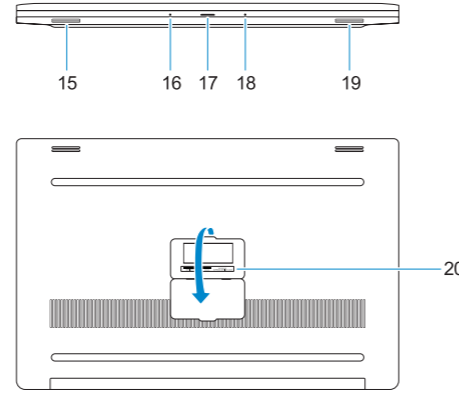

2017-03

Features

Caractéristiques | Funcionalidades | Özellikler | الميزات

1. Power button
2. Kensington security slot
3. Battery status button
4. Battery status lights
5. USB 3.0 port with PowerShare
6. Memory card reader
7. Touchpad
8. Headset port
9. Thunderbolt™ 3 port
10. HDMI port
11. USB 3.0 port with PowerShare
12. Power connector
13. Camera status light
14. Camera
15. Speaker
16. Microphone
17. Power status light
18. Microphone
19. Speaker
20. Service tag label

1. Bouton d'alimentation
2. Emplacement de sécurité Kensington
3. Bouton d'état de la batterie
4. Voyants d'état de la batterie
5. Port USB 3.0 avec PowerShare
6. Lecteur de carte mémoire
7. Pavé tactile
8. Port casque
9. Port Thunderbolt™ 3
10. Port HDMI
11. Port USB 3.0 avec PowerShare
12. Port d'alimentation
13. Voyant d'état de la caméra
14. Webcam
15. Haut-parleur
16. Microphone
17. Voyant d'état de l'alimentation
18. Microphone
19. Haut-parleur
20. Étiquette du numéro de service